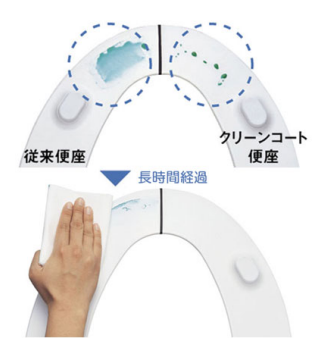

### ノズルまわりすっきり形状

ウォシュレットのノズルまわりを凸凹の少ないスッキリとした形状にしました。汚れが簡単に拭き取れます。

### クリーンコート便座

便座の裏側は、汚れをはじく効果の高い特殊樹脂で加工。汚れが付きにくく、付いた汚れもサッとひと拭き。乾いた汚れも軽く拭き取れます。